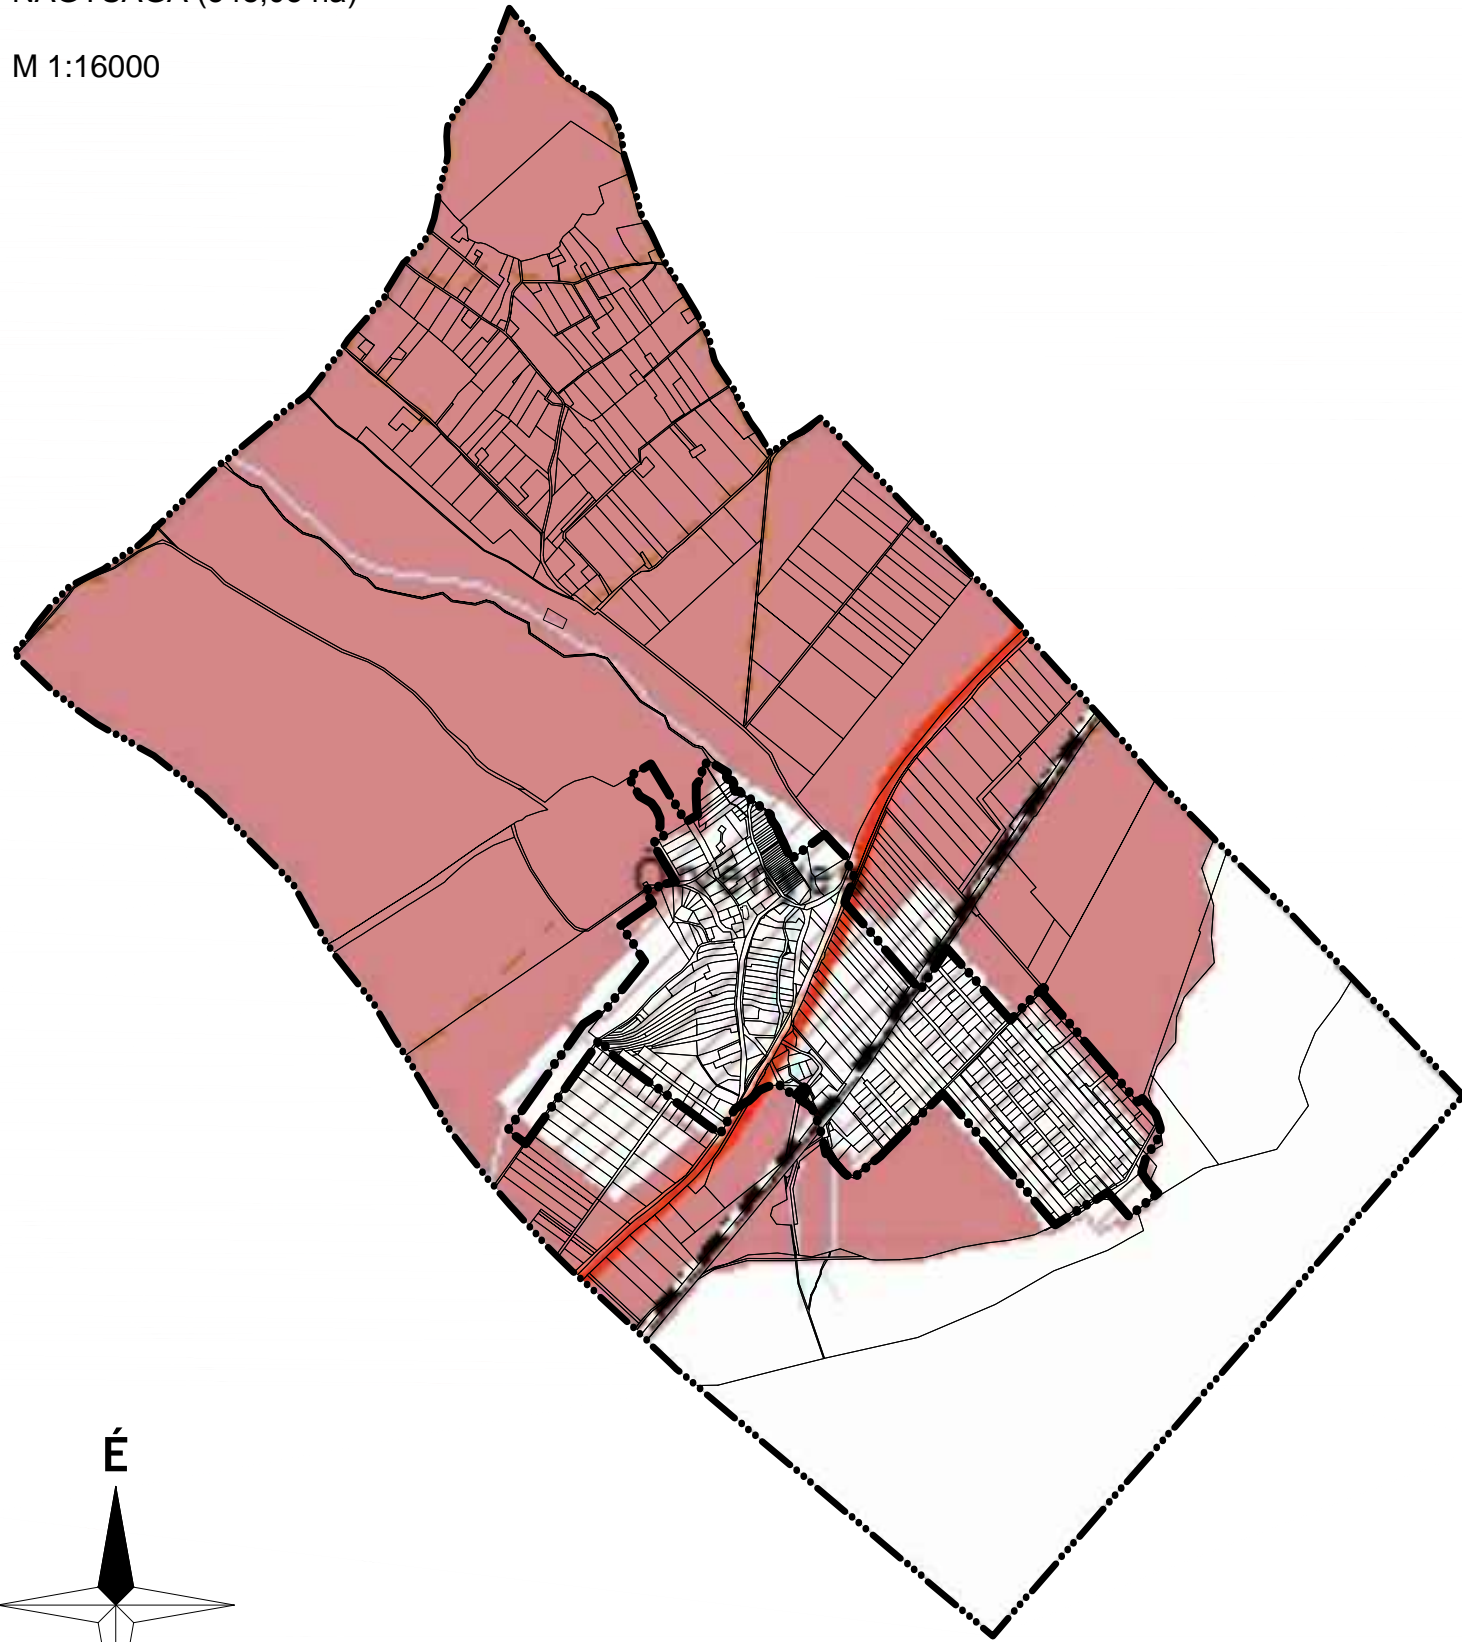

**BALATON KIEMELT ÜDÜLŐKÖRZET TERÜLTRENDEZÉSI TERVE**  
TÖRTÉNETI TELEPÜLÉSI TERÜLET ÖVEZETE (T-2)  
A BALATON KIEMELT ÜDÜLŐKÖRZET TERÜLTRENDEZÉSI TERVÉBEN KIJELÖLT TERÜLET  
NAGYSÁGA (348,03 ha)

M 1:16000

**BALATON KIEMELT ÜDÜLŐKÖRZET TERÜLTRENDEZÉSI TERVE**  
TÖRTÉNETI TELEPÜLÉSI TERÜLET ÖVEZETE (T-2)  
A TELEPÜLÉSRENDEZÉSI ESZKÖZÖKBEN PONTOSÍTOTT LEHATÁROLÁS  
M 1:16000